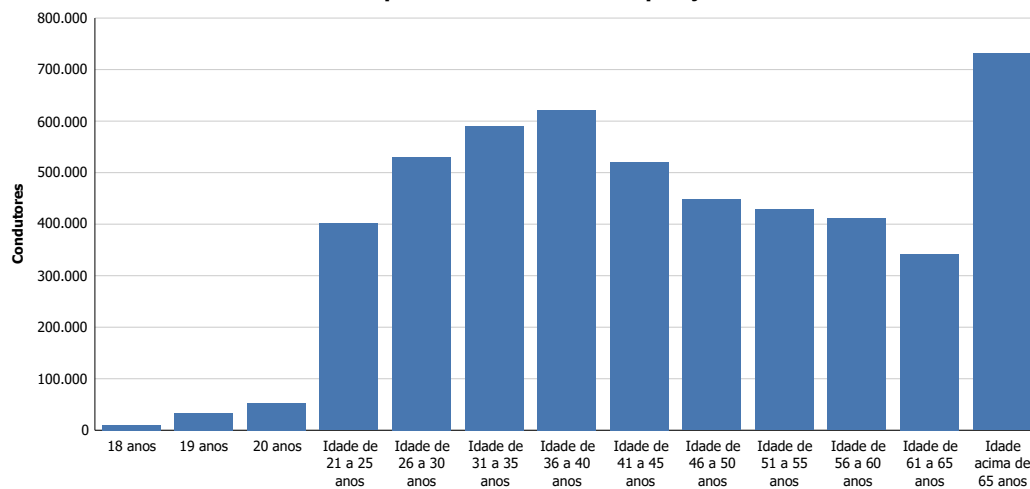

Condutores por Tempo de Habilitação - posição atual

Condutores por Faixa Etária no RS - posição atual